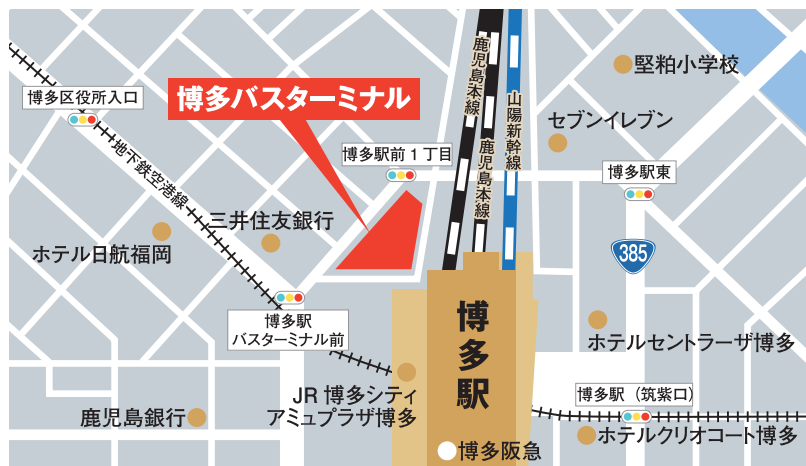

予約
不要

入退場
自由

参加費
無料

北九州市立大学 広報入試課
〒802-8577 北九州市小倉南区北方 4-2-1
TEL.093-964-4196

大学HPは
こちら

公立大学法人
北九州市立大学
THE UNIVERSITY OF KITAKYUSHU

70th Anniversary Logo

※大学入試センター試験の再試験等が行われる場合は、相談会の開催を中止もしくは延期する場合があります。
当日必ず大学ホームページを確認してからご来場ください。